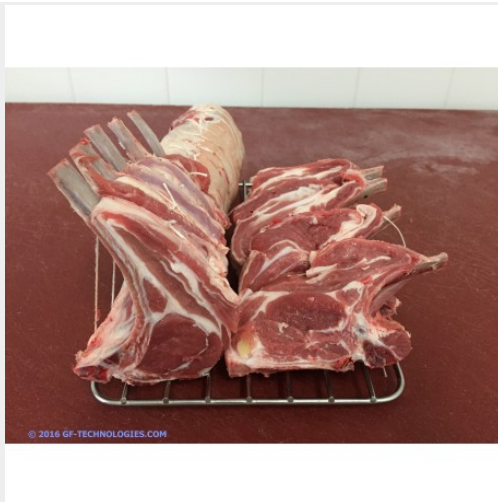

CÔTES PREMIÈRES D'AGNEAU

27.80€

8 côtes d agneau , 1 kg environ

| **Catégories :** [Agneau](#), [Pâques](#) |

DESCRIPTION DU PRODUIT

Côtes premières d'Agneau

8 Côtes premières d'Agneau pour un poids total de 1kg environ